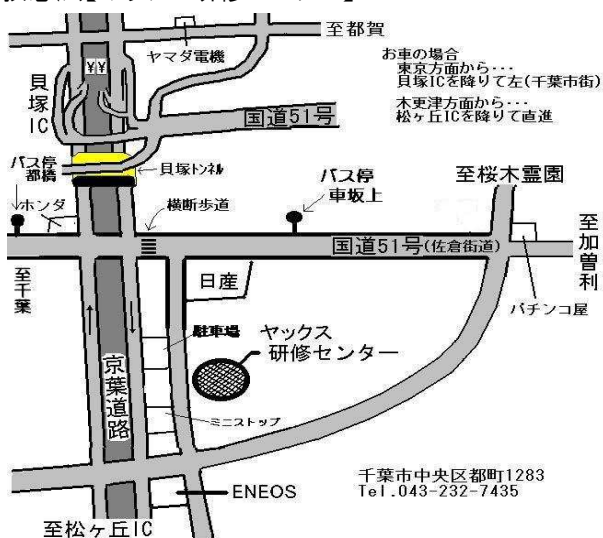

電話受付時間: 平日10:00~18:00(土日・祝祭日休み)

FAX: 043-202-7237 E-Mail: camp@chiba-ns.net

活動の様子を更新中

リーダートレーニング 会場地図

★救急法【ヤックス研修センター】

JR千葉駅よりバス
(◎番線 千城台車庫行 又は 御成台車庫行)
“都橋(みやこばし)”または“車坂上(くるまざかうえ)”下車
徒歩5分

★トレーニングキャンプ【月出野外活動センター】

【電車】最寄り駅…小湊鉄道 月崎駅
【車】木更津東IC下車→410号久留里方面→32号
月崎方面→172号月出方面